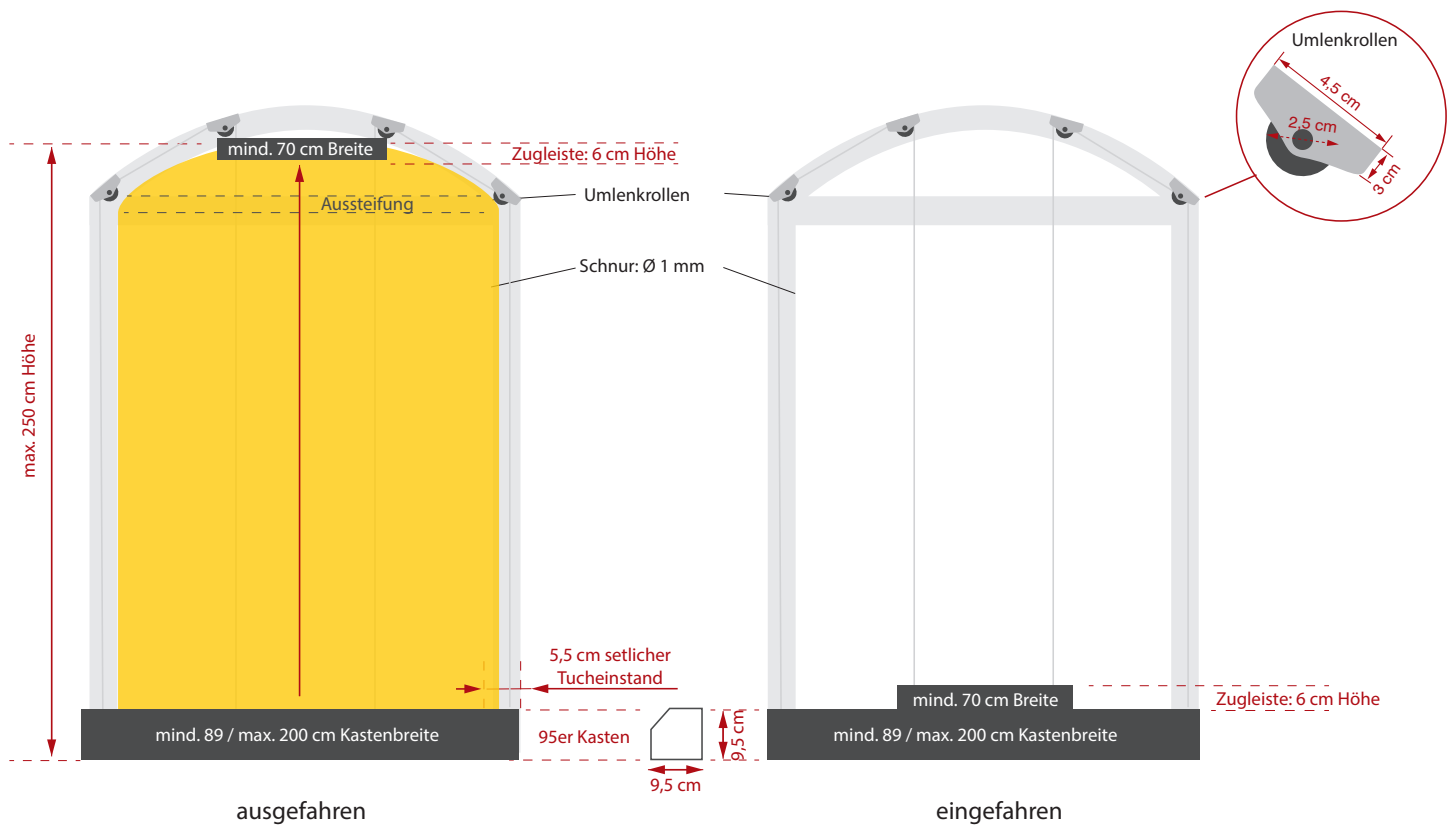

STICHBOGENFENSTER TYP 3 einteilig

Das sind die mind. / max. Breiten und Höhen,
die je nach Konstellation eine individuelle Rücksprache benötigen