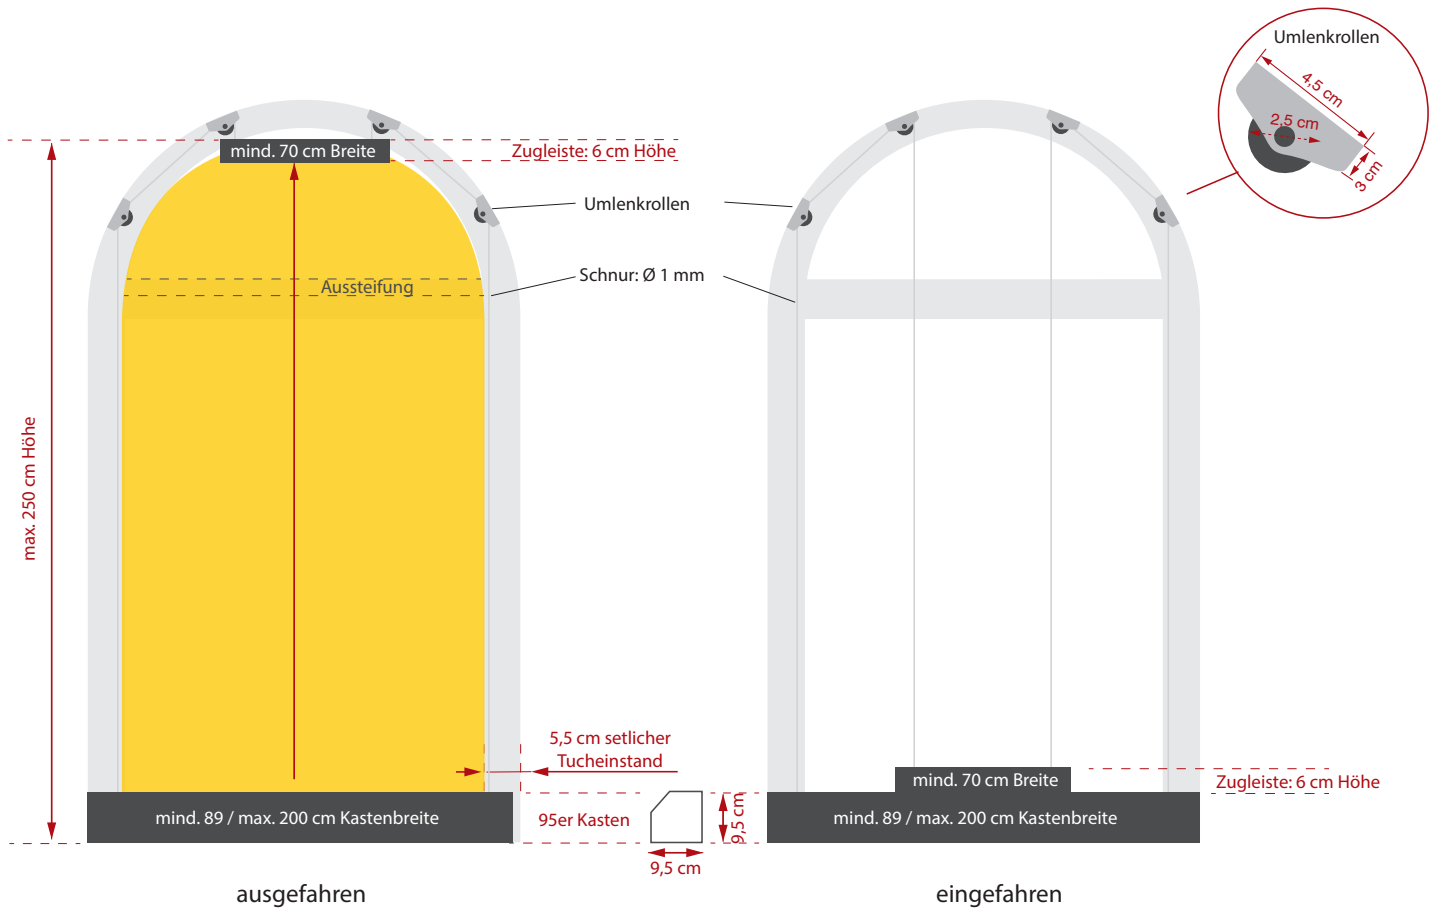

RUNDBOGENFENSTER TYP 2 einteilig

Das sind die mind. / max. Breiten und Höhen,
die je nach Konstellation eine individuelle Rücksprache benötigen