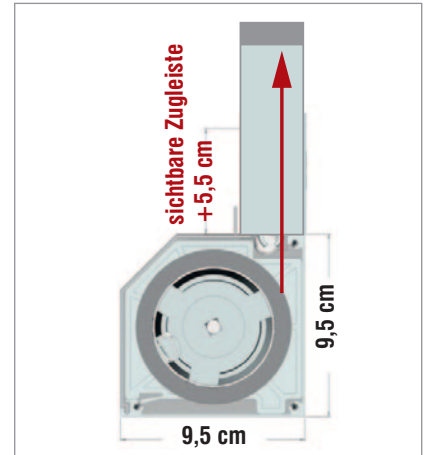

UNO 95 S

TUCHFORMEN