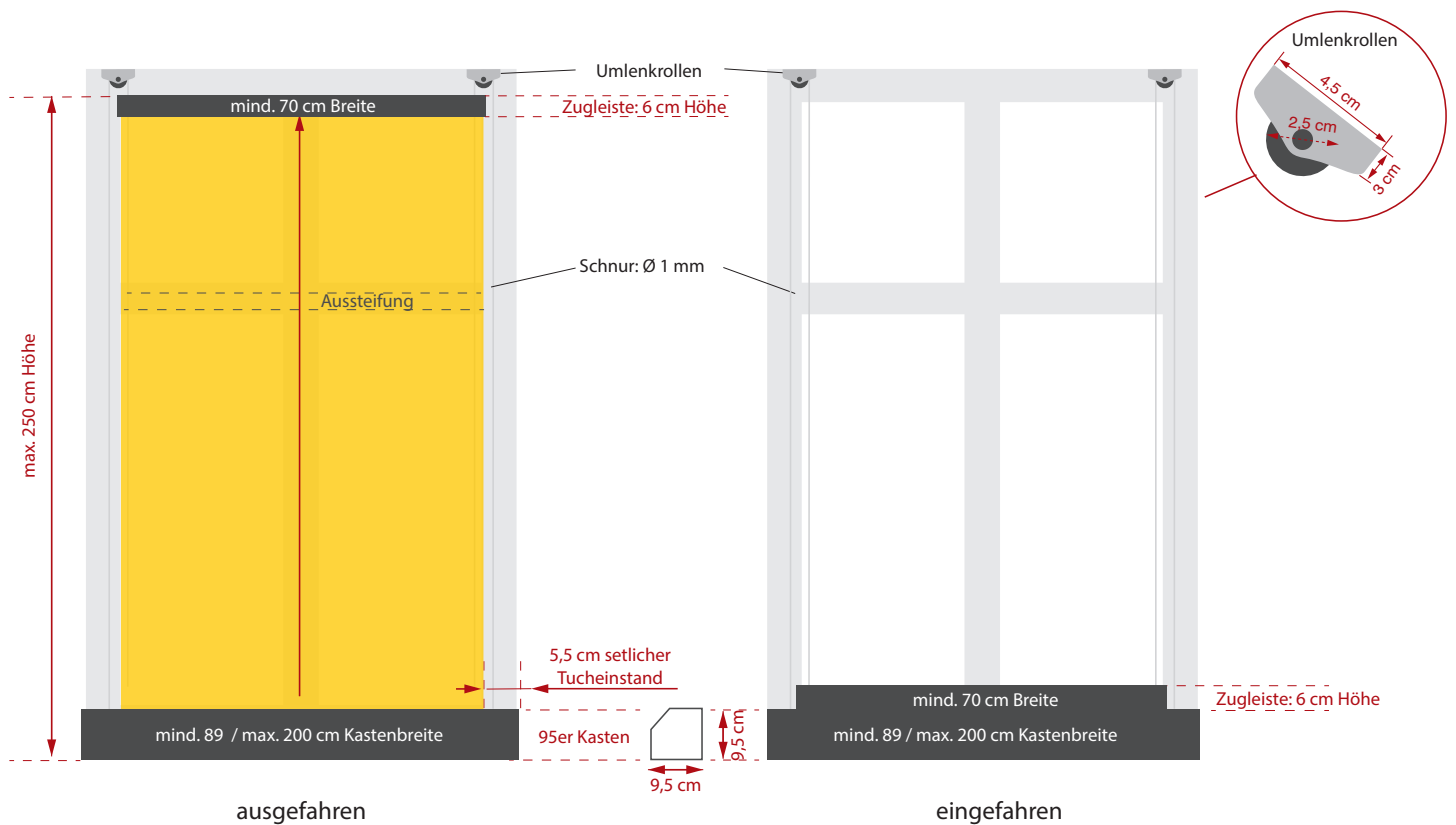

RECHTECKFENSTER TYP 1 einteilig mit Seilführung

Das sind die mind. / max. Breiten und Höhen,
die je nach Konstellation eine individuelle Rücksprache benötigen