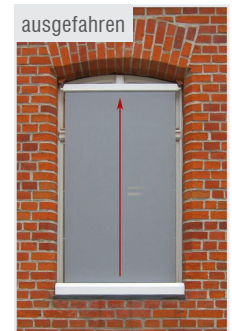

Technische Informationen

SENKRECHTMARKISE UNO 95 S

SENKRECHTMARKISE 95 S VON UNTEN NACH OBEN

min. Breite Höhe:	0,8 m
max. Breite Höhe:	3,0 m (bei Höhe bis 2,0 m) 2,5 m (bei Breite bis 2,0 m)
Kassette:	<ul style="list-style-type: none">• Zweiteilige, allseits geschlossene Aluminiumkassette mit vorderer 45° abgeschrägter Revisionsblende• Querschnitt 95 x 95 mm• seitlich verschraubte Blendkappen aus Aluminiumdruckguss mit integrierten Führungsrollen für die Zugseiltechnik.
Welle:	<ul style="list-style-type: none">• Präzisionsnutrohr aus verzinktem Stahl mit spezieller Kedernut• Durchmesser 63 mm
Abschlussprofil:	<ul style="list-style-type: none">• Zweiteiliges Aluminium-Abschlußprofil• 25 x 55 mm• mit seitlichen PVC-Gleitern• integriertes Seil-Umlenkrollmechanismen
Profilfarben:	<ul style="list-style-type: none">• standardmäßig in verkehrsweiß (RAL 9016)• andere RAL-Farben gegen Mehrpreis
Tuch:	<ul style="list-style-type: none">• Serge 1% und 600• Orchestra• Sunworker• Soltis 88 und 92• Starscreen mit textilem Charakter, PVC-frei, B1• weitere Gewebe auf Anfrage
Bedienung:	<ul style="list-style-type: none">• 230 Volt-Spezial-Einsteckantrieb, 50 Hz, Leistung 140 W, Schutzklasse IP44 mit Thermoschutz und eingebautem Kondensator• Lärmemissionspegel ≤ 70 dB laut EN ISO 12100-2:2003• EasyClick-Endlageneinstellung direkt am Motorkopf für die obere und untere Endlage• Kabelausgang links oder rechts• Kabellänge 2,0 bis 5,0 m
Hinweise:	<ul style="list-style-type: none">• für innen und außen, besonders für den Denkmalschutz geeignet• durch das integrierte Gegenzugsystem sind verschiedene Laufrichtungen realisierbar• Auf Wunsch können für Großprojekte maßgeschneiderte Lösungen mit Kastenzierprofilen entwickelt werden• Sondergrößen und Objektpreise auf Anfrage